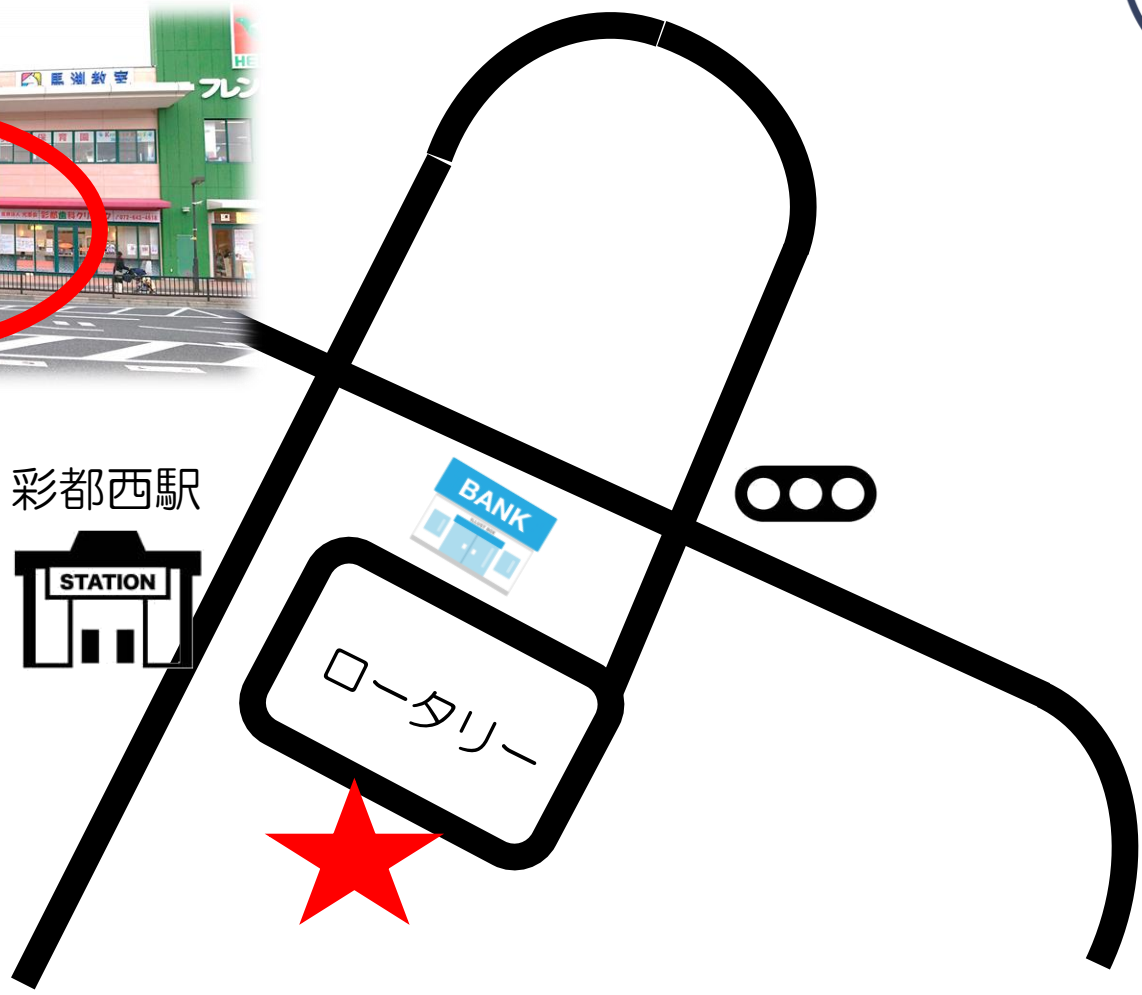

I-O1 彩都西駅前ロータリー (平和堂フレンドマート前)

★の付近にバスが到着します。

あそびバス出発地

T-02 キリン堂中川原店さん前 (平和堂アルプラザ茨木店さん付近)

※出発日によっては、反対側のヤクルトさん前が集合場所付近になります。

至 千提寺インター入口
方面

★の付近にバスが到着します。

至 茨木市内方面

あそびばす出発地

I-03 JR総持寺駅前 (北側ファミリーマート付近)

★
JR総持寺駅

ロータリー

★の付近にバスが到着します。

あそびバス出発地

I-O4 中央図書館前 (バス停)

★の付近にバスが到着します。

あそびバス出発地