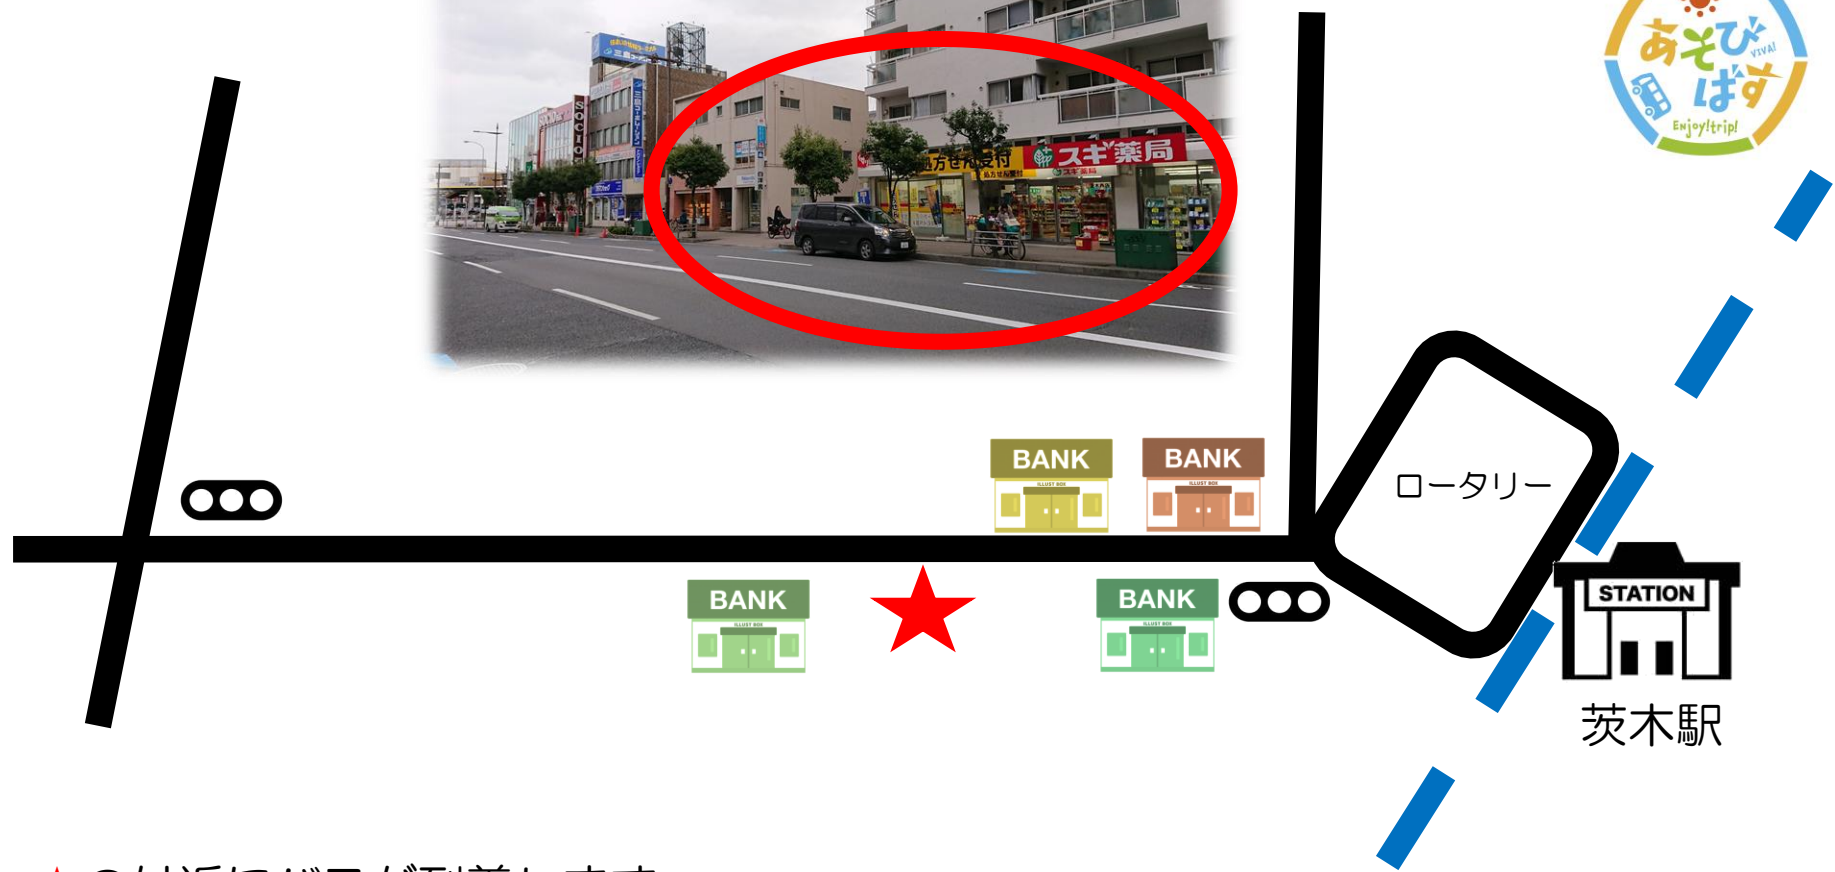

ト11 阪急南茨木駅北口 (ロータリー付近)

★の付近にバスが到着します。

あそびバス出発地

1-12 若園運動公園東入口付近 (若園公園前バス停付近)

若園運動公園

若園公園前
交差点

★の付近にバスが到着します。

あそびバス出発地

ト13 茨木ドライビングスクール前 (入口前)

★の付近にバスが到着します。

あそびバス出発地

ト14 阪急茨木市駅南口 (ドコモショップ茨木新庄付近)

★の付近にバスが到着します。

あそびバス出発地

I-15 JR茨木駅前 (スギ薬局さん前付近)

★の付近にバスが到着します。

あそびばす出発地