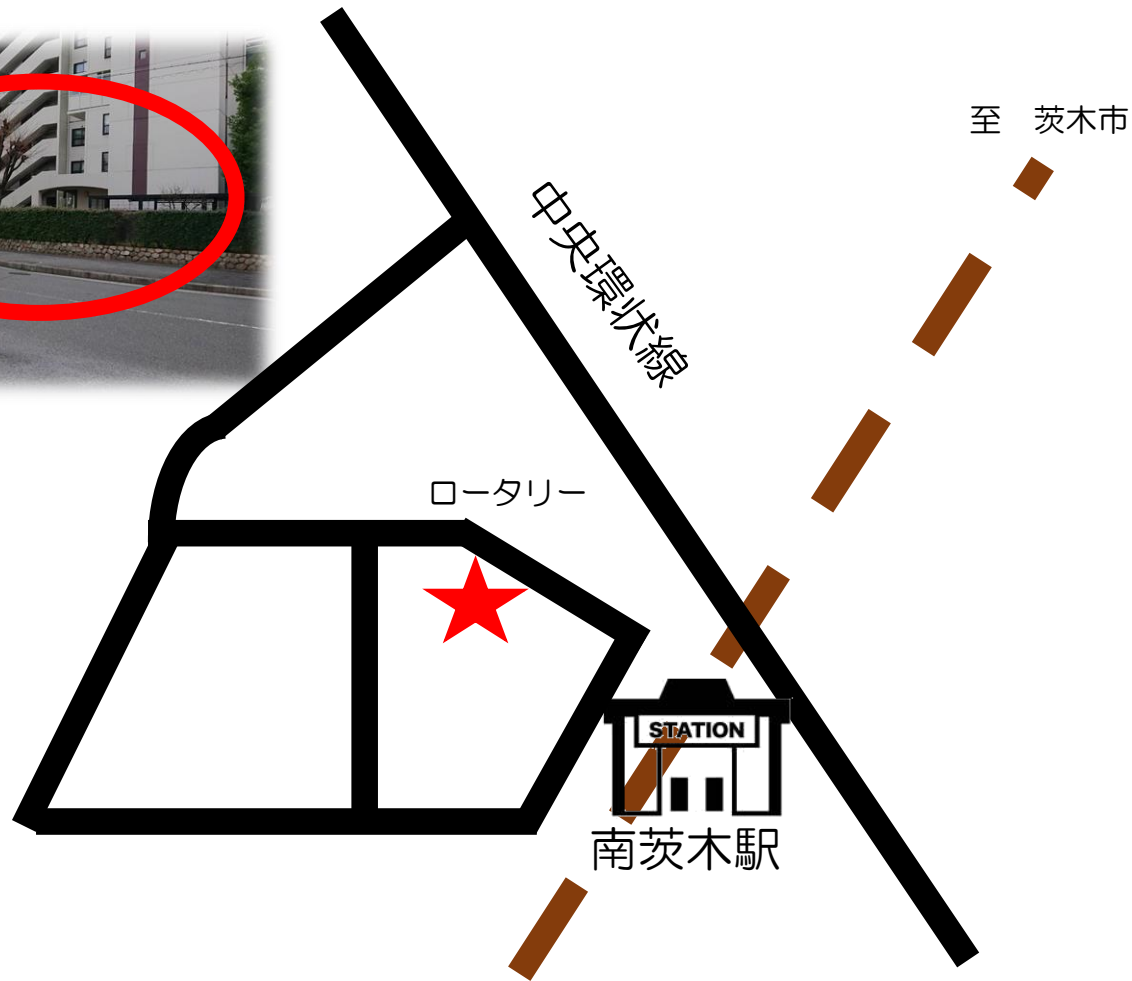

ト11 阪急南茨木駅北口 (ロータリー付近)

★の付近にバスが到着します。

あそびバス出発地

1-12 若園運動公園東入口付近 (若園公園前バス停付近)

若園運動公園

若園公園前
交差点

★の付近にバスが到着します。

あそびバス出発地

ト13 茨木ドライビングスクール前 (入口前)

★の付近にバスが到着します。

あそびバス出発地

ト14 阪急茨木市駅南口 (ドコモショップ茨木新庄付近)

★の付近にバスが到着します。

あそびバス出発地

I-15 JR茨木駅前 (スギ薬局さん前付近)

★の付近にバスが到着します。

あそびばす出発地