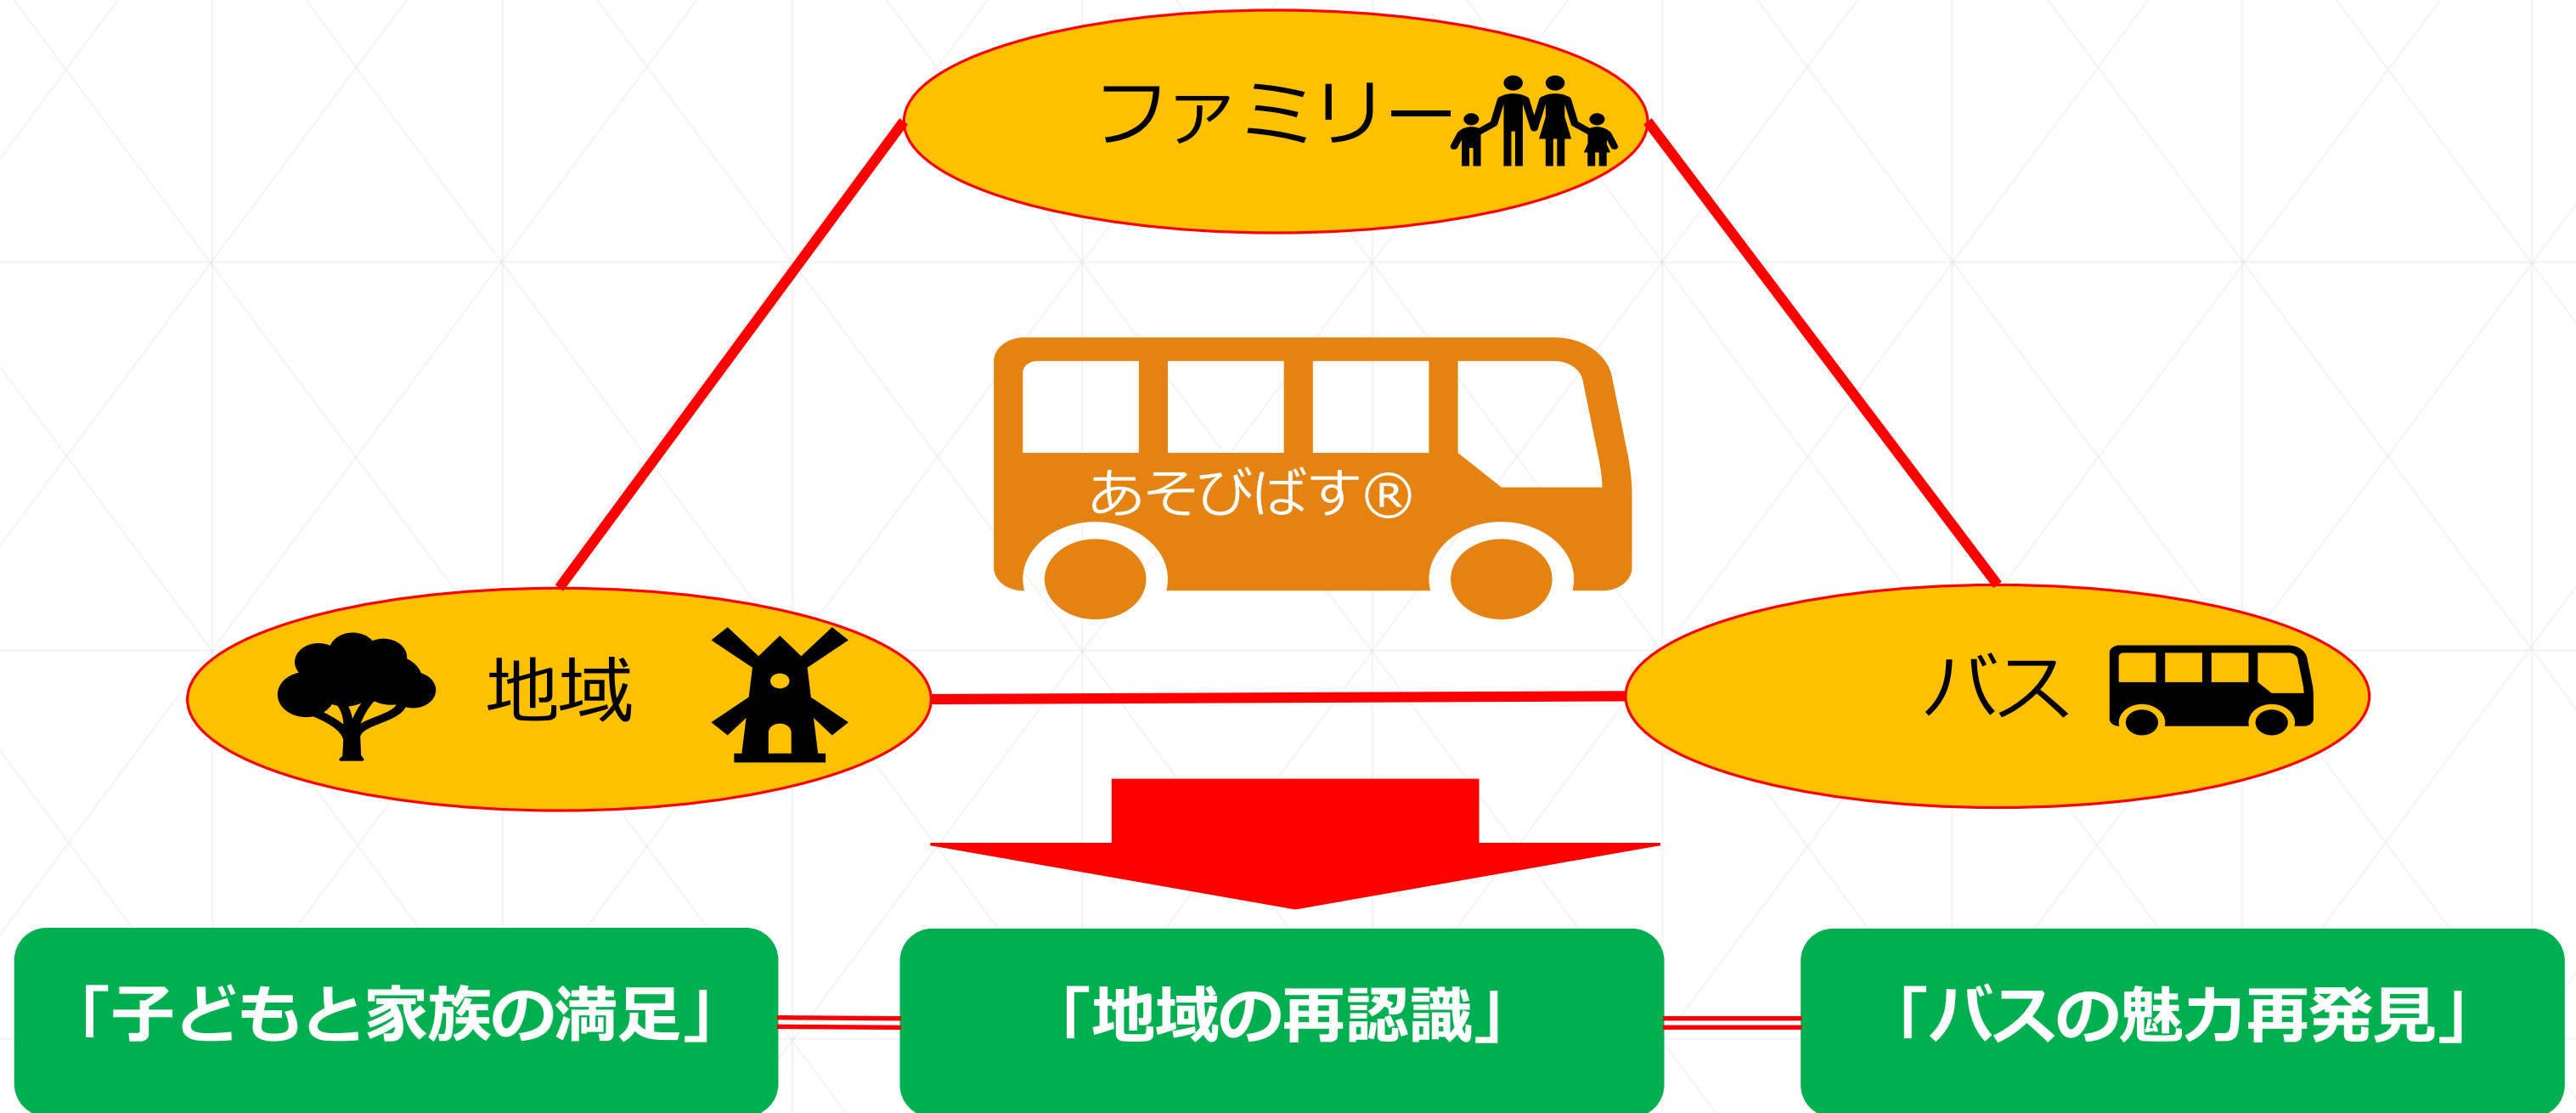

ママ友パパ友と
少人数グループにも最適

【団体様貸切について】

株式会社リグロース

2019年3月

「あそびばす®」って何??

ファミリー専用の「家族」と「地域」と「バス」を元気にするための
体感体験型募集旅行です！

あそびばすを貸切にする場合 【メリット編】

予約作業

- 現地の予約手配、バスの予約手配等の作業を当社が一括で管理。

支払い

- 手配先への各々への支払い管理が不要になります。

保険

- 当社は旅行保険料も入った値段となります。

あそびばすを貸切にする場合 【料金編】 既存コースプラン編

【既存コース料金編】

料金は、あそびばすツアーを貸切場合、基本的に参加人数とコース内容によって変わります。（※基本的に、バス代、お食事、体験費用、保険等は含んでおります。）

あそびばすを貸切にする場合 【料金編】 自由コースプラン編

【自由コース料金編】

お客様ご自身で行先や食事、日程などの調整も可能です。
手配、提案などはさせていただきます。

※バスの利用時間、走行時間により料金を変更いたします。

日程も自分たちで調整OK

【コース日程】

日帰り型、宿泊型どちらでもOK。お好みのタイプに合わせてプランニング致します！！

日帰り型

- 朝でて夜に帰ってくるお手軽タイプ！

宿泊型

- 泊まってゆっくり旅を満喫タイプ！

※バスの利用時間、走行時間により料金は変更いたします。

お問合せ

不明な点等ございましたら是非お問合せください。

株式会社リグロース（あそびバス運営会社）

大阪府茨木市西駅前町4番メゾン茨木401