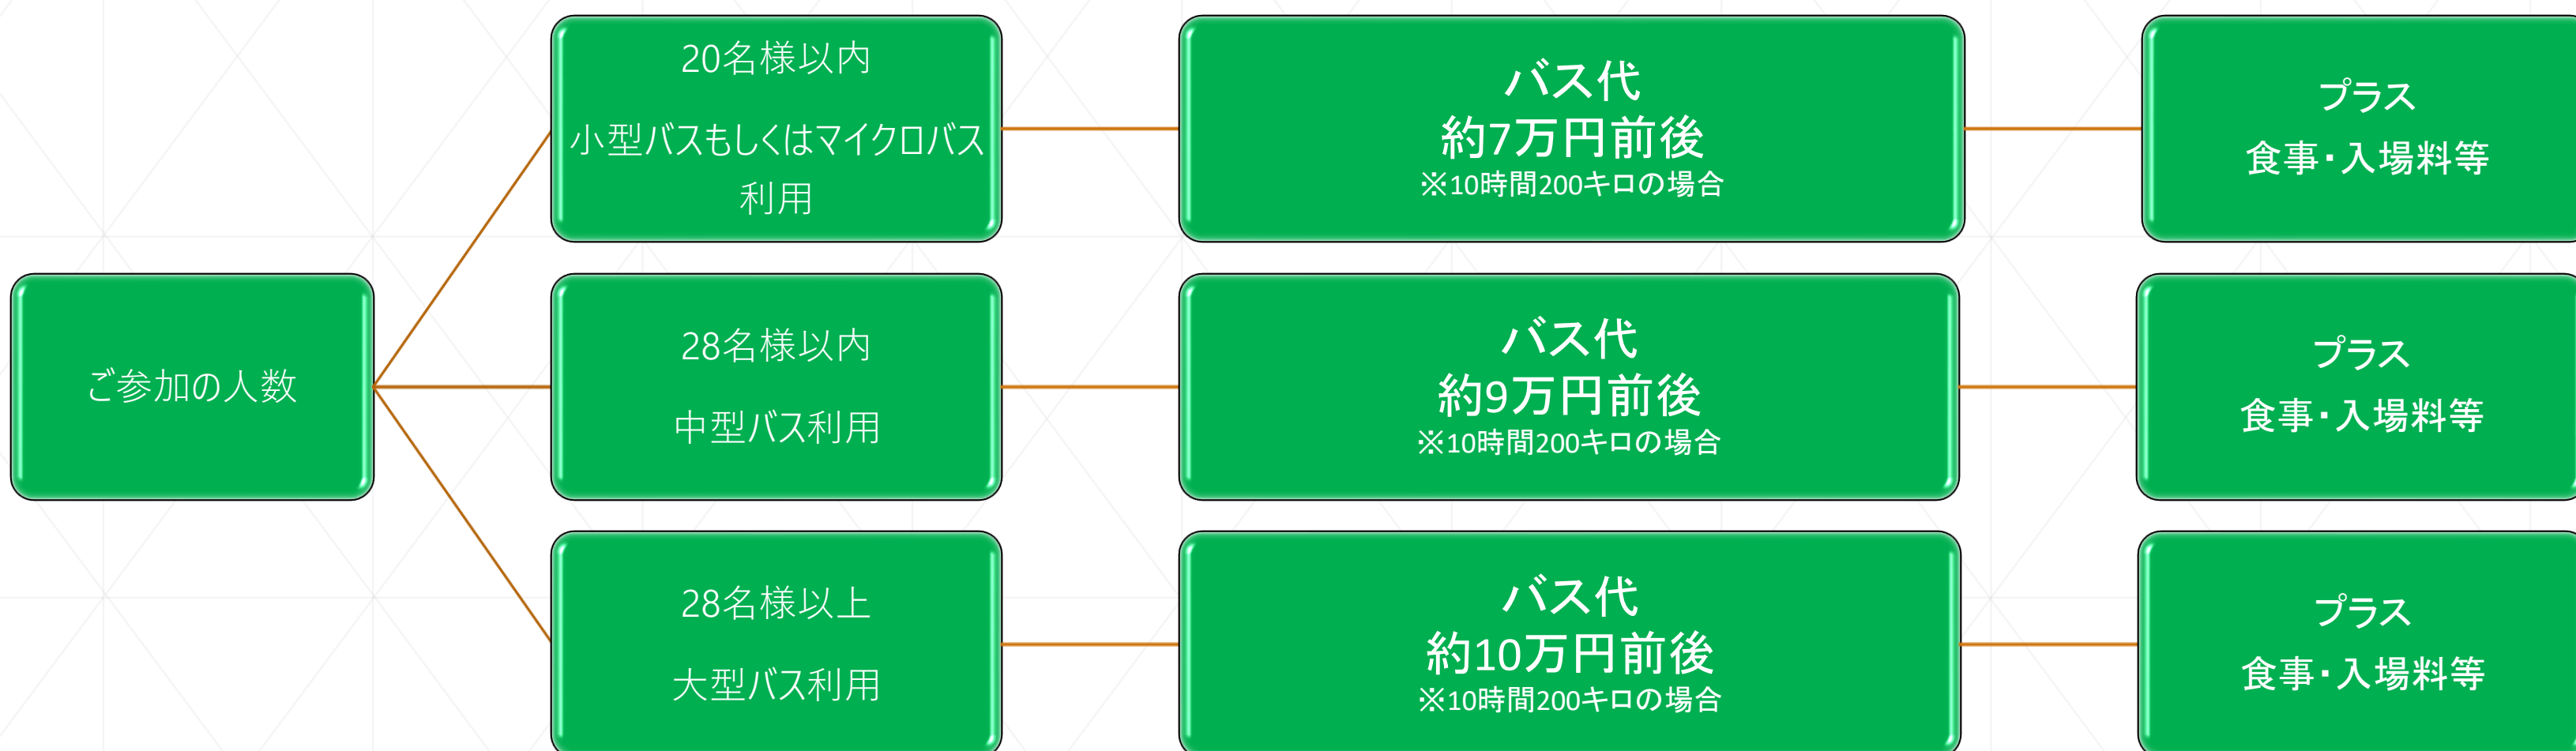

ママ友パパ友と
少人数グループにも最適

【団体様貸切について】

株式会社リグロース

2019年3月

「あそびばす®」って何??

ファミリー専用の「家族」と「地域」と「バス」を元気にするための
体感体験型募集旅行です！

あそびばすを貸切にする場合 【メリット編】

予約作業

- 現地の予約手配、バスの予約手配等の作業を当社が一括で管理。

支払い

- 手配先への各々への支払い管理が不要になります。

保険

- 当社は旅行保険料も入った値段となります。

あそびばすを貸切にする場合 【料金編】 既存コースプラン編

【既存コース料金編】

料金は、あそびばすツアーを貸切場合、基本的に参加人数とコース内容によって変わります。（※基本的に、バス代、お食事、体験費用、保険等は含んでおります。）

あそびばすを貸切にする場合 【料金編】 自由コースプラン編

【自由コース料金編】

お客様ご自身で行先や食事、日程などの調整も可能です。
手配、提案などはさせていただきます。

※バスの利用時間、走行時間により料金を変更いたします。

日程も自分たちで調整OK

【コース日程】

日帰り型、宿泊型どちらでもOK。お好みのタイプに合わせてプランニング致します！！

日帰り型

- 朝でて夜に帰ってくるお手軽タイプ！

宿泊型

- 泊まってゆっくり旅を満喫タイプ！

※バスの利用時間、走行時間により料金は変更いたします。

お問合せ

不明な点等ございましたら是非お問合せください。

株式会社リグロース（あそびバス運営会社）

大阪府茨木市西駅前町4番メゾン茨木401