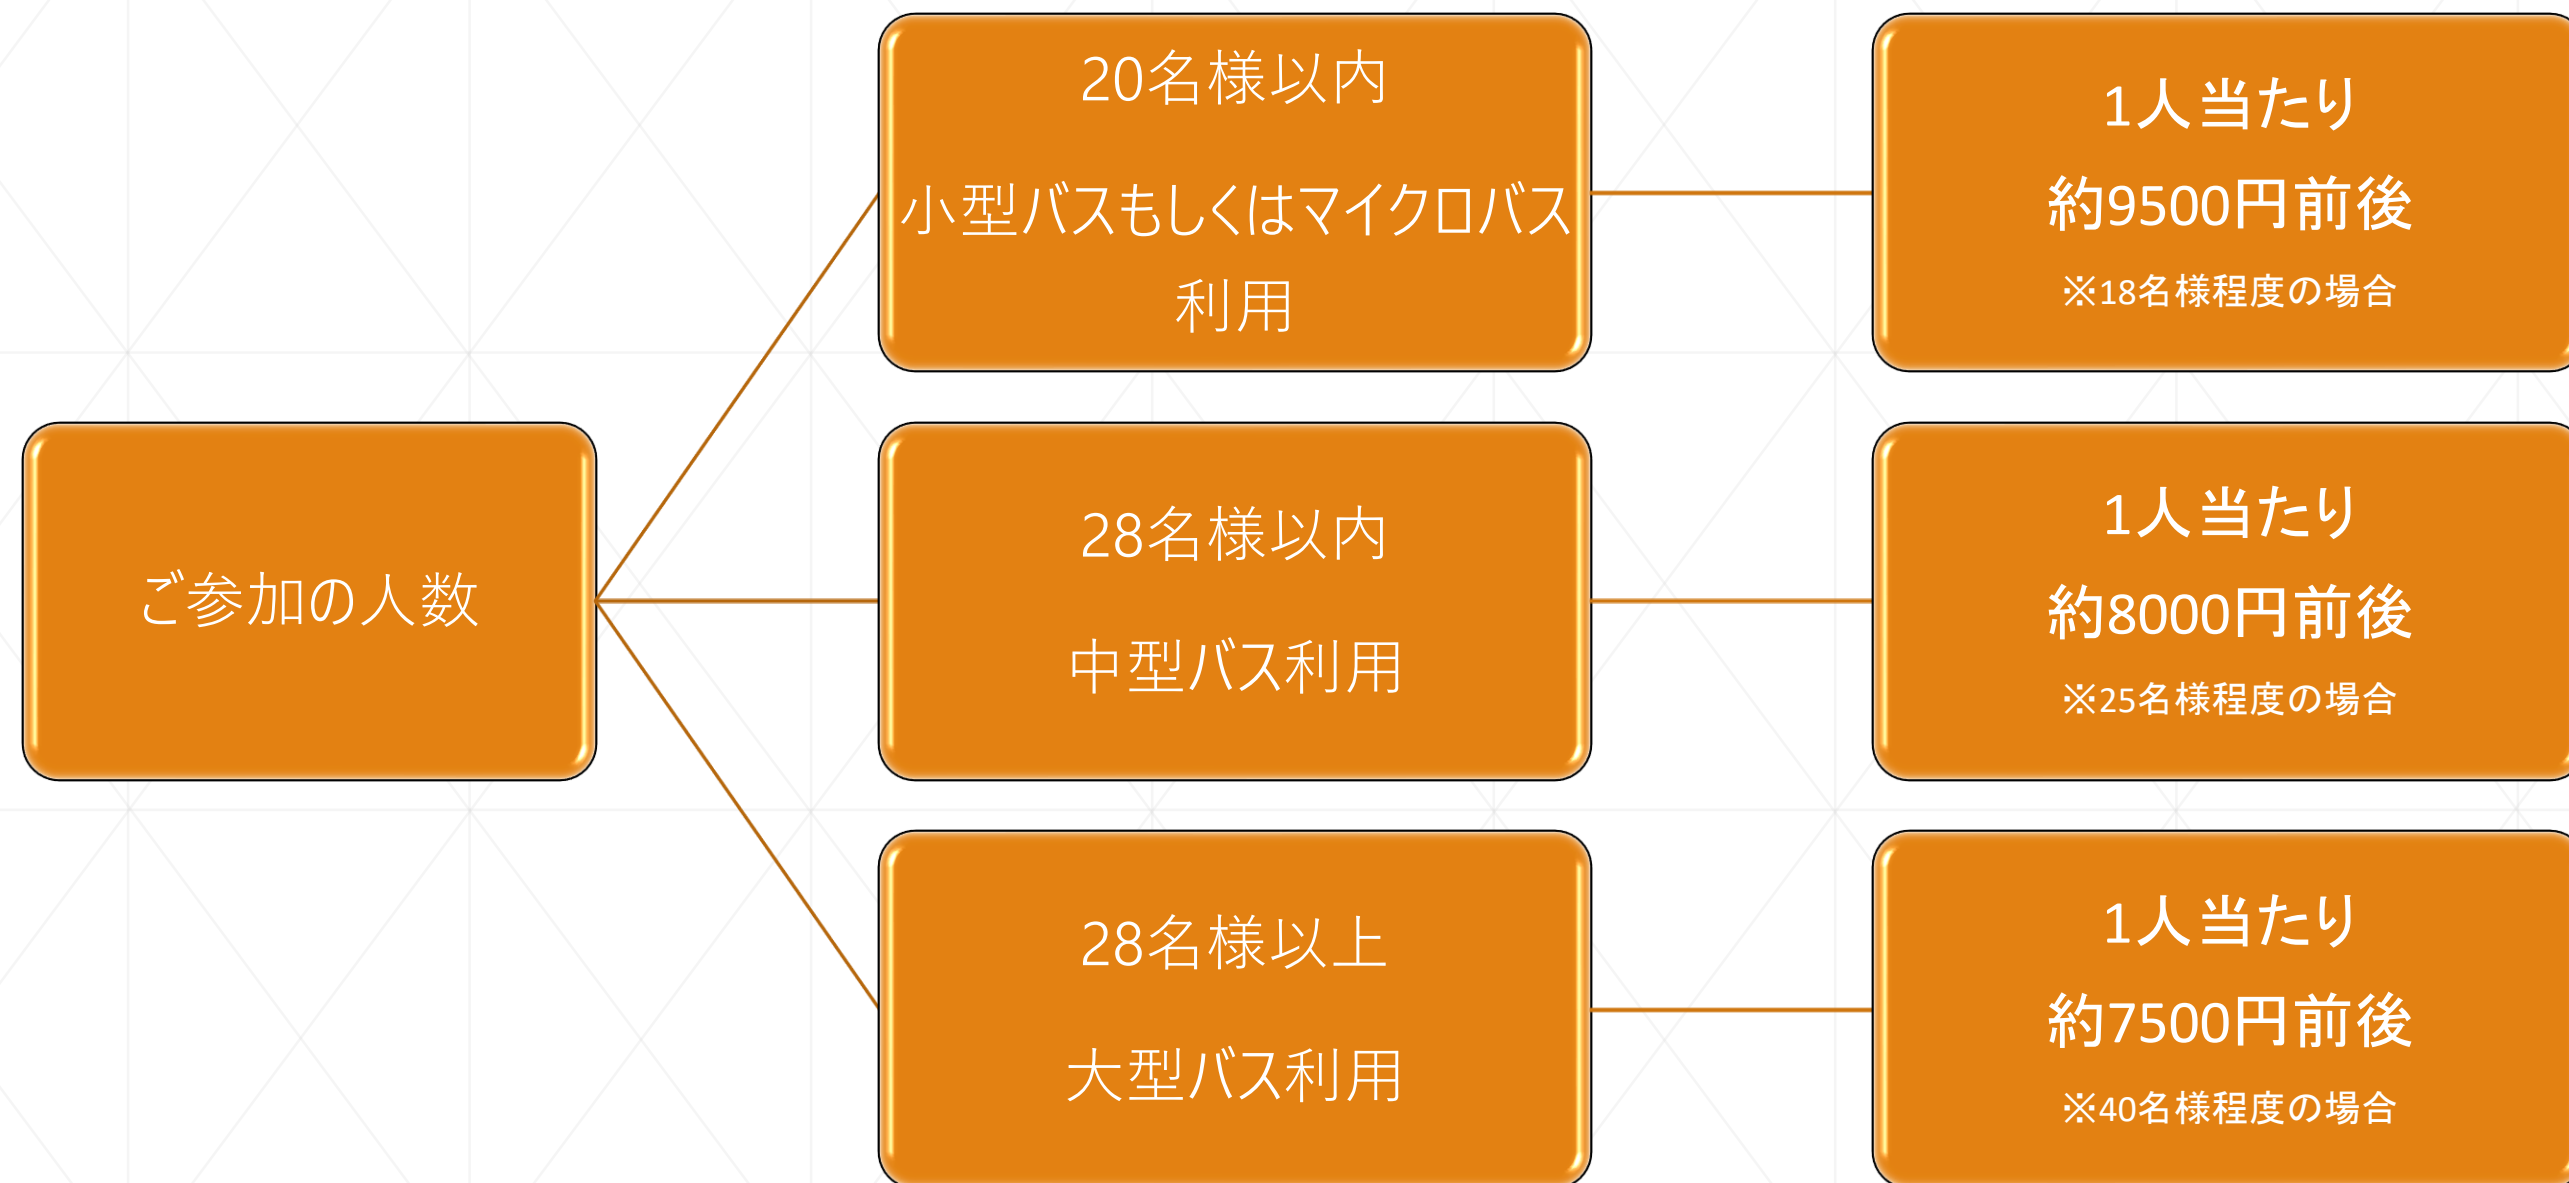

- 現地の予約手配、バスの予約手配等の作業を当社が一括で管理。

支払い

- 手配先への各々への支払い管理が不要になります。

保険

- 当社は旅行保険料も入った値段となります。

あそびばすを貸切にする場合 【料金編】 既存コースプラン編

【既存コース料金編】

料金は、あそびばすツアーを貸切場合、基本的に参加人数とコース内容によって変わります。（※基本的に、バス代、お食事、体験費用、保険等は含んでおります。）

あそびばすを貸切にする場合 【料金編】 自由コースプラン編

【自由コース料金編】

お客様ご自身で行先や食事、日程などの調整も可能です。
手配、提案などはさせていただきます。

※バスの利用時間、走行時間により料金を変更いたします。

日程も自分たちで調整OK

【コース日程】

日帰り型、宿泊型どちらでもOK。お好みのタイプに合わせてプランニング致します！！

日帰り型

- 朝でて夜に帰ってくるお手軽タイプ！

宿泊型

- 泊まってゆっくり旅を満喫タイプ！

※バスの利用時間、走行時間により料金は変更いたします。

お問合せ

不明な点等ございましたら是非お問合せください。

株式会社リグロース（あそびバス運営会社）

大阪府茨木市西駅前町4番メゾン茨木401